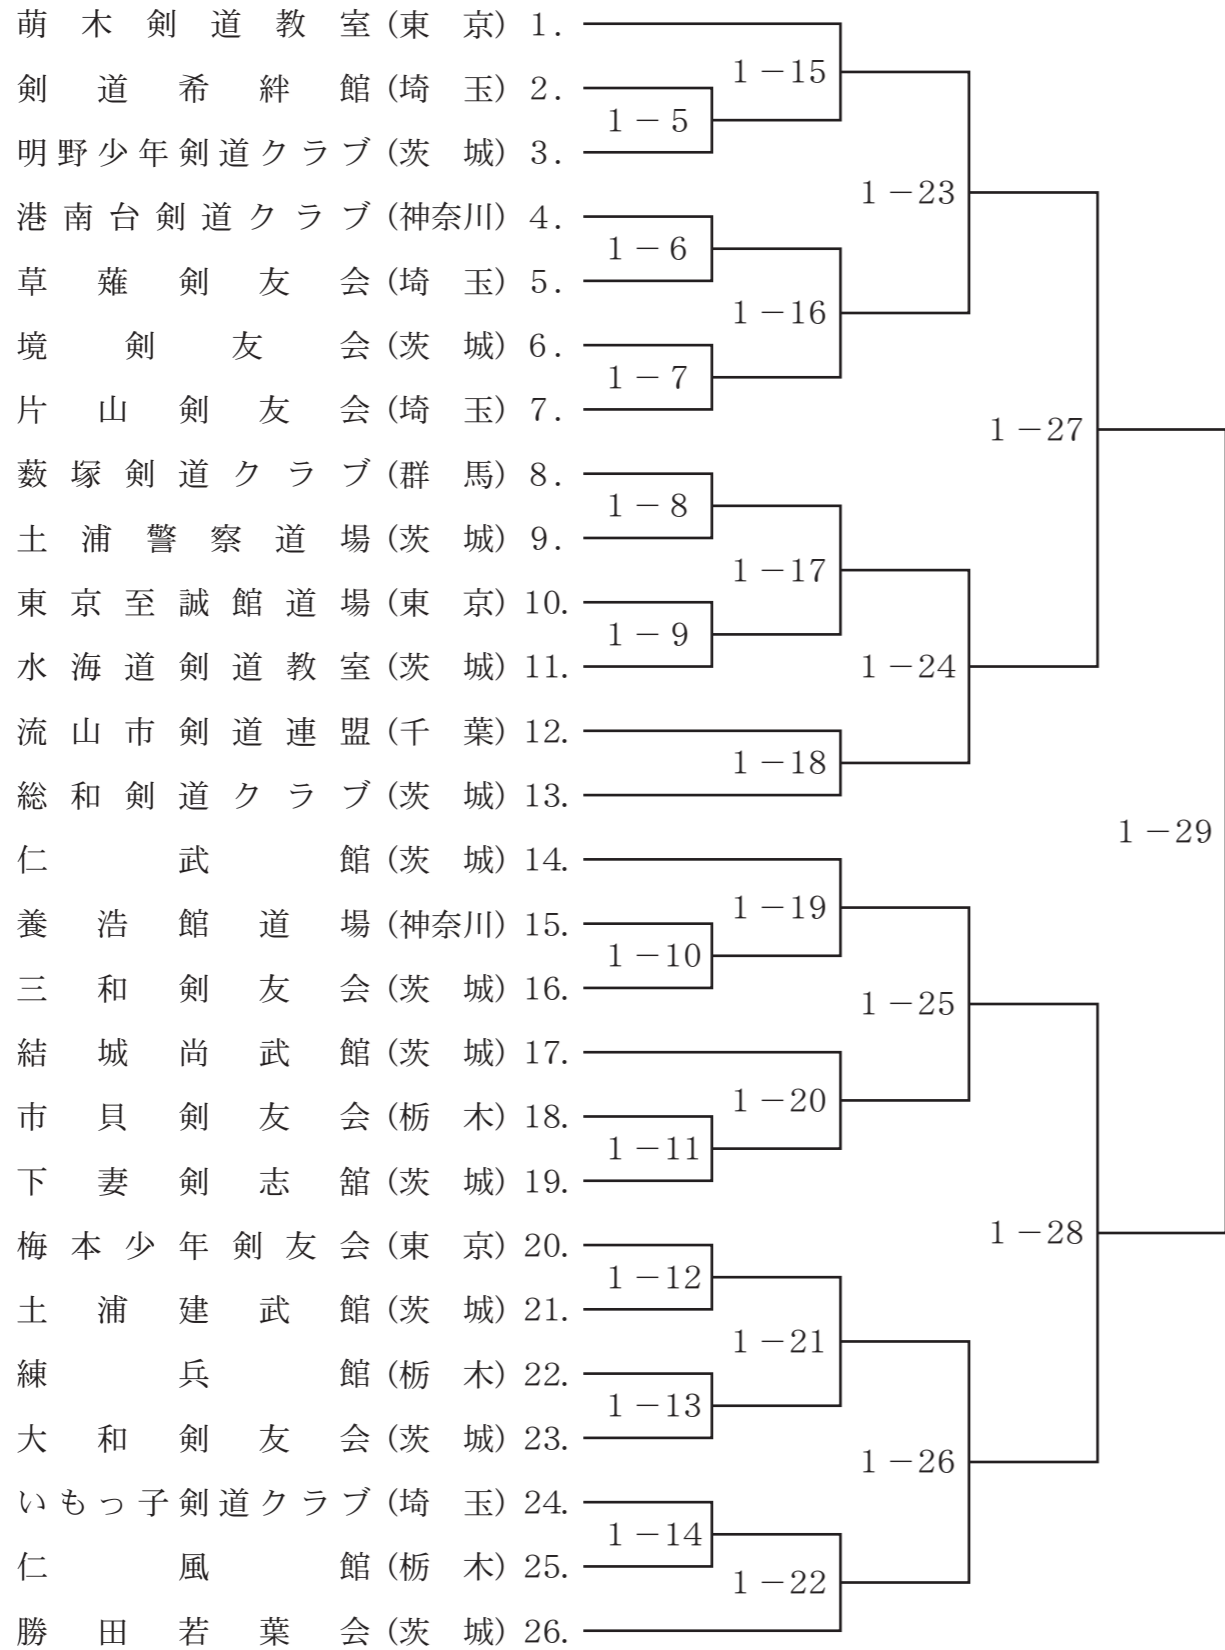

# 小学生団体の部

## 第1試合場

中学生 1-1~1-4の4試合を先に行う  
(試合番号 1-5~1-30)

## 第2試合場

中学生 2-1~2-4の4試合を先に行う  
(試合番号 2-5~2-29)